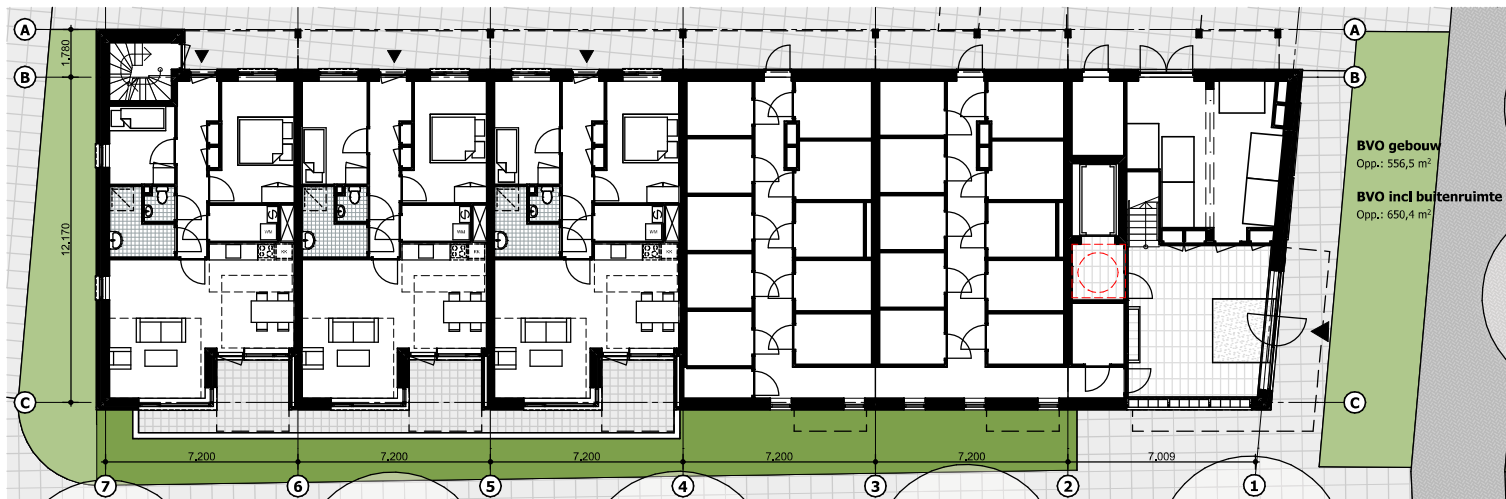

Appartementen | Overzichtsplattegronden | Blok H

1e verdieping

Begane grond

Appartementen | Overzichtsplattegronden | Blok H

Dak

BVO gebouw

Opp.: 546,4 m²

BVO incl buitenruimt

Opp.: 653,1 m²

2e verdieping