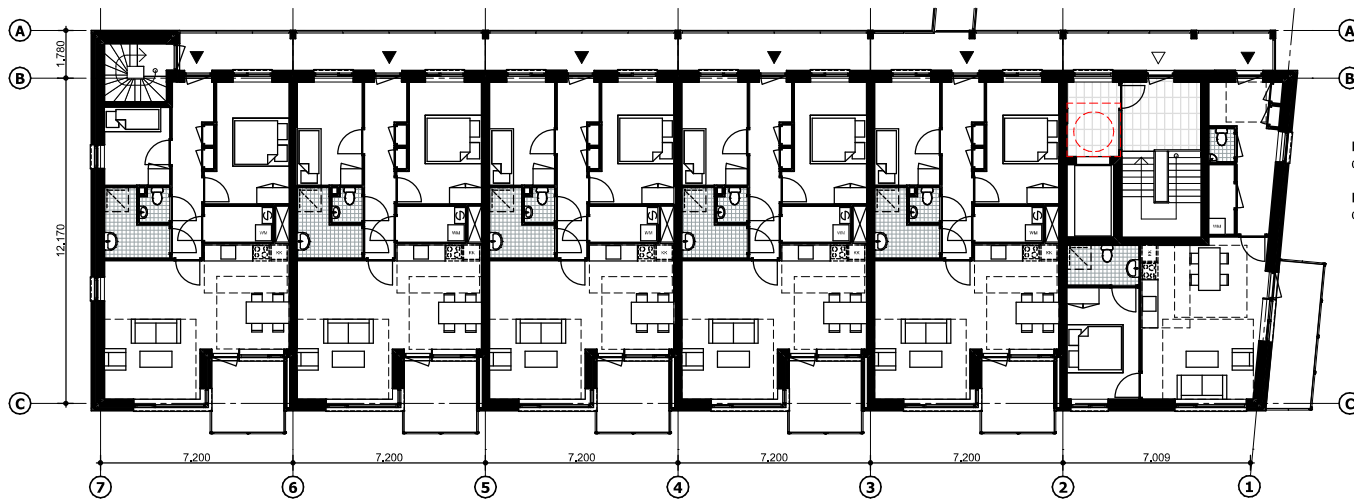

Appartementen | Overzichtsplattegronden | Blok H

1e verdieping

Begane grond

Appartementen | Overzichtsplattegronden | Blok H

Dak

BVO gebouw

Opp.: 546,4 m²

BVO incl buitenruimt

Opp.: 653,1 m²

2e verdieping