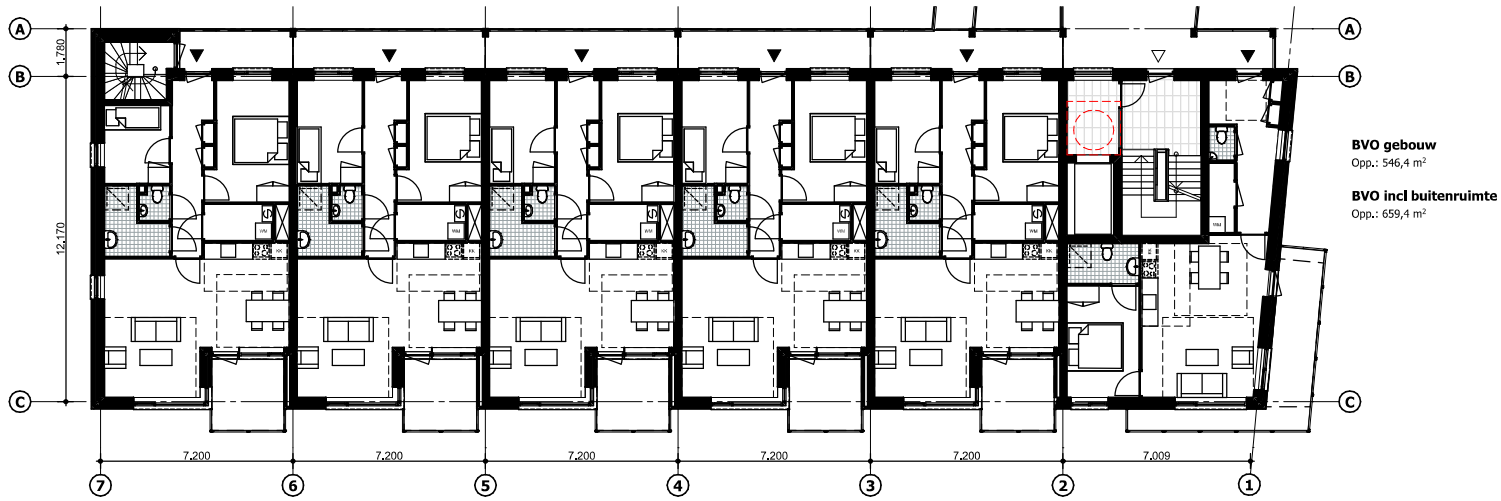

Appartementen | Overzichtsplattegronden | Blok H

1e verdieping

Begane grond

Appartementen | Overzichtsplattegronden | Blok H

Dak

BVO gebouw

Opp.: 546,4 m²

BVO incl buitenruimt

Opp.: 653,1 m²

2e verdieping