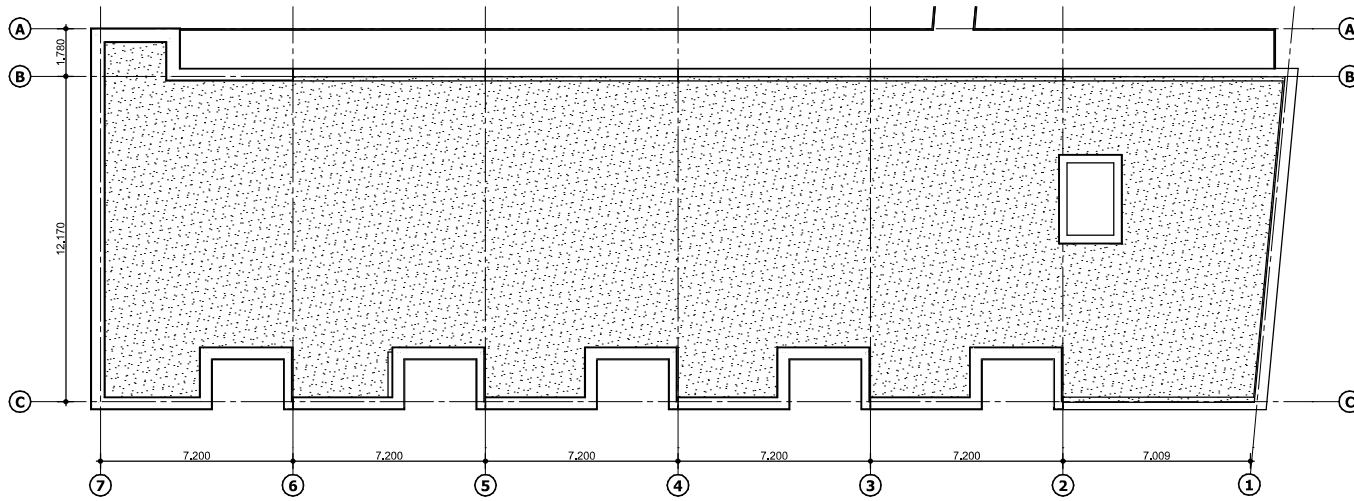

Appartementen | Overzichtsplattegronden | Blok H

1e verdieping

Begane grond

Appartementen | Overzichtsplattegronden | Blok H

Dak

BVO gebouw

Opp.: 546,4 m²

BVO incl buitenruimt

Opp.: 653,1 m²

2e verdieping